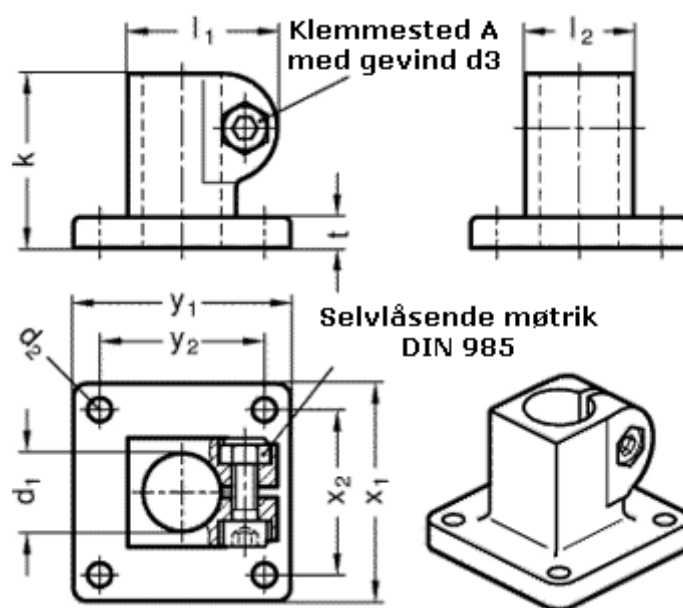

Varenummer: 20162B122SW
 Beskrivelse: E+G
 Fod rørholder GN162-B12-2-SW

Mål

d1 = B12
 d2 = 5.5
 d3 = M 6
 k = 40
 l1 = 34.5
 l2 = 25
 t = 7

x1 = 50
 x2 = 38
 y1 = 50
 y2 = 38

Vippehåndtag = GN 911-M6-22 skal bestilles separat